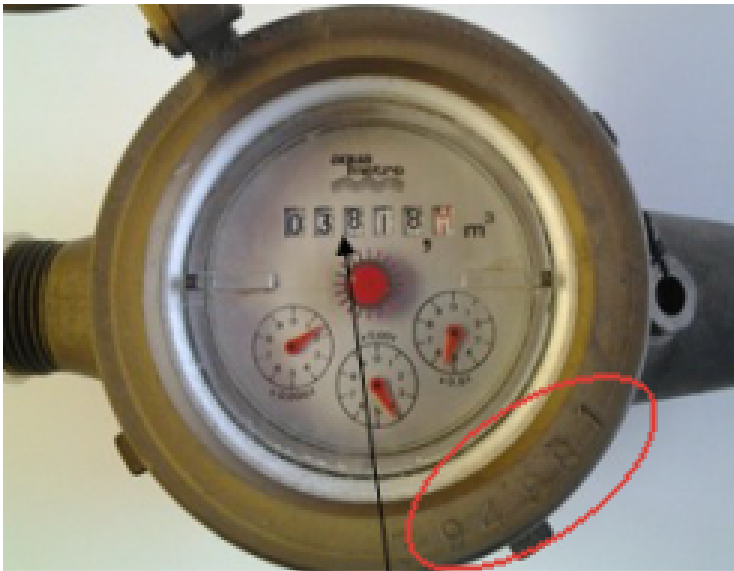

Wasser-Zählerstand melden

Felder mit * müssen ausgefüllt werden.

Pro Zähler muss das Formular 1x abgeschickt werden.

Die Wasseruhr verrät den aktuellen Zählerstand (Pfeil) sowie die Zähler-Nummer (Kreis)